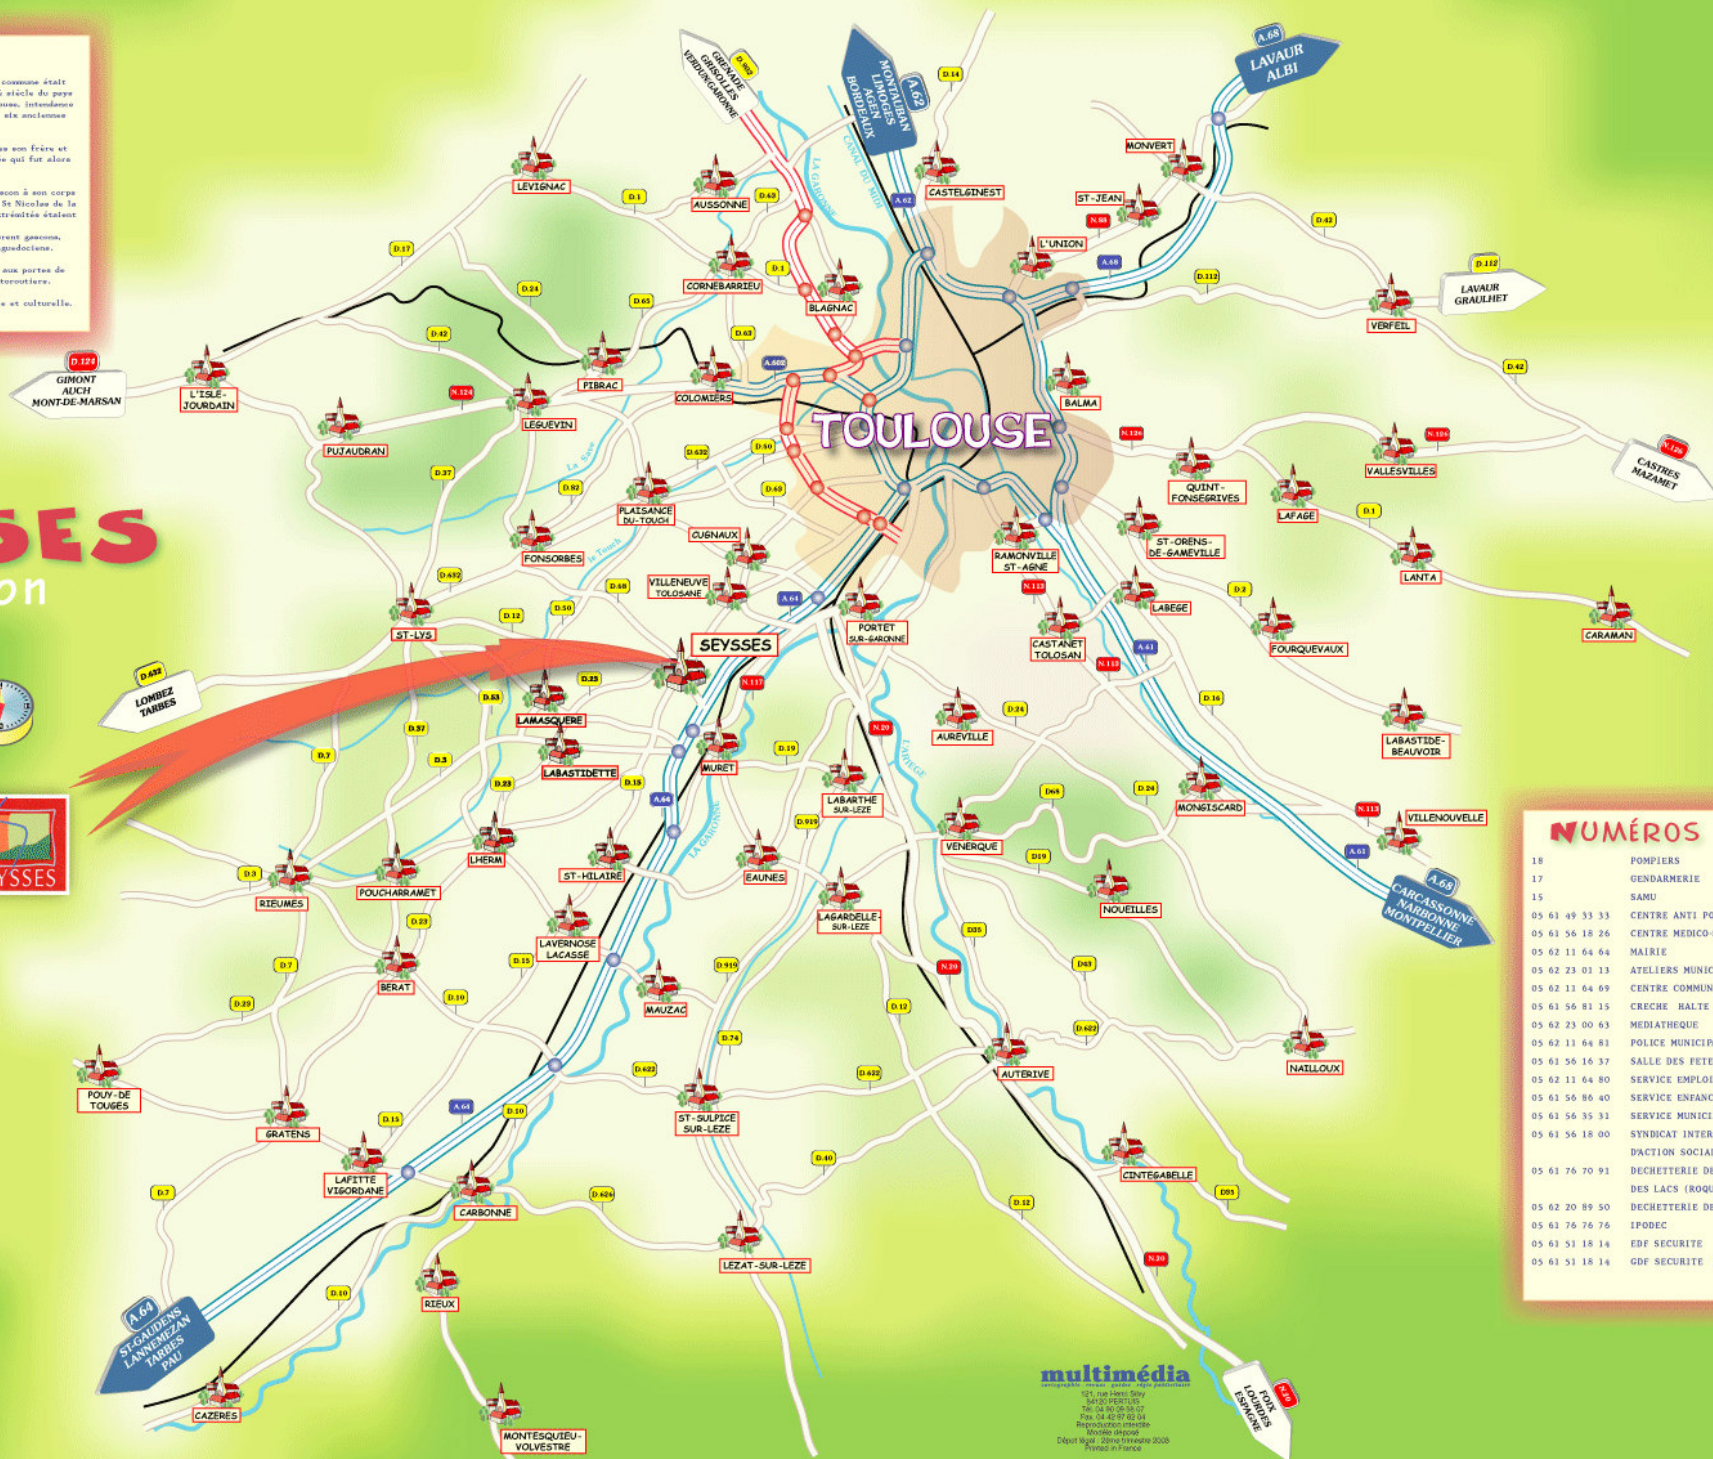

HISTORIQUE

SEYSSES

Et sa région

NUMÉROS UTILES

18	POMPIERS
17	GENDARMERIE
15	SAMU
05 61 49 33 33	CENTRE ANTI POISON
05 61 56 18 26	CENTRE MEDICO-SOCIAL
05 62 11 64 64	MAIRIE
05 62 23 01 13	ATELIERS MUNICIPAUX
05 62 11 64 69	CENTRE COMMUNAL D'ACTION SOCIALE
05 61 56 81 15	CRECHE HALTE - GARDERIE
05 62 23 00 63	MEDIATHEQUE
05 62 11 64 81	POLICE MUNICIPALE
05 61 56 16 37	SALLE DES FETES
05 62 11 64 80	SERVICE EMPLOI
05 61 56 86 40	SERVICE ENFANCE JEUNESSE
05 61 56 35 31	SERVICE MUNICIPAL DES SPORTS
05 61 56 18 00	SYNDICAT INTERCOMMUNAL D'ACTION SOCIALE
05 61 76 70 91	DECHETTERIE DE LA PLAINE DES LACS (ROQUES)
05 62 20 89 50	DECHETTERIE DE LA SAUDRUNE (CUGNAUX)
05 61 76 76 76	IPODEC
05 61 51 18 14	EDF SECURITE DEPANNAGE
05 61 51 18 14	GDF SECURITE DEPANNAGE

multimédia